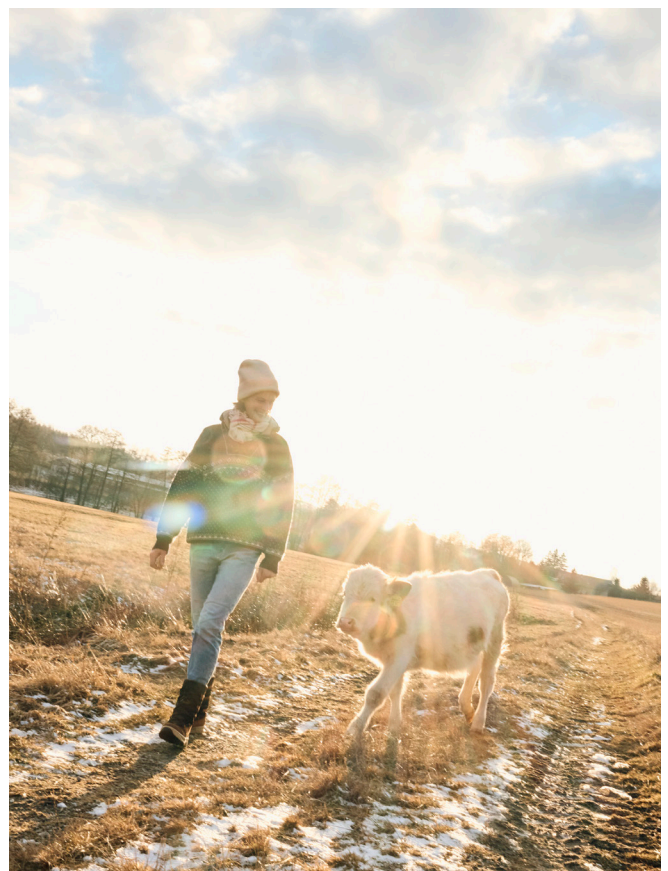

**NATHALIE
ZIMMERMANN**
FOTOGRAFIE

Kapuzinerstraße 17a
D-55116 Mainz
Tel.: 49 (0) 172 655 09 28

E-Mail:
foto@nathalie-zimmermann.de
Instagram:
[@nathalie-zimmermann_photography](https://www.instagram.com/nathalie-zimmermann_photography)
www.nathalie-zimmermann.de

NACHHALTIG